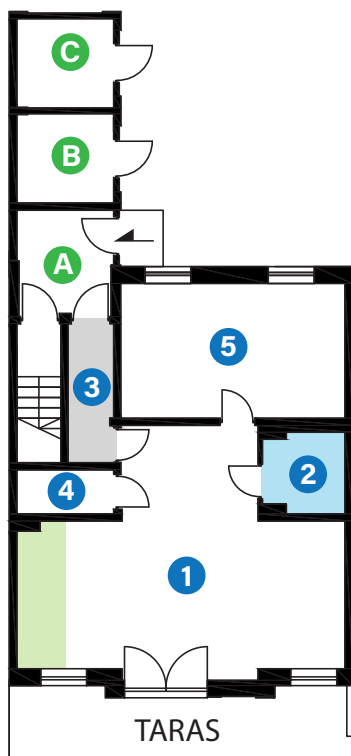

LOKAL 1 (PARTER) - 71,32 m²

1. Loft + aneks	61,78 m ²
2. Łazienka	4,12 m ²
3. Komunikacja	4,12 m ²
4. Schowek	1,30 m ²

razem **71,32 m²**

Przynależna działka od 58 m² do 80 m²
(w tym taras o szerokości 1,5 m)

dodatkowo:

A Komunikacja - 1/2 z 6,64 m²
(część wspólna)

B lub C Pomieszczenia dodatkowe - 5,71 m²

W.0

Podane schematy oraz wartości powierzchni mogą nieznacznie się różnić od rzeczywistych, końcowych powierzchni. Różnice mogą wystąpić ze względu na indywidualne wykończenia i aranżacje pomieszczeń.

LOKAL 1 (PARTER) - 71,32 m²

W.1

0 2 4 6 m
skala 1:200, 1 cm = 2 m

W.2

1. Salon + aneks	42,21 m ²
2. Łazienka	4,12 m ²
3. Komunikacja	4,12 m ²
4. Schowek	1,30 m ²
5. Sypialnia	19,57 m ²

1. Salon + aneks	42,21 m ²
2. Łazienka	4,12 m ²
3. Komunikacja	4,12 m ²
4. Schowek	1,30 m ²
5. Sypialnia	11,35 m ²
6. Sypialnia	8,22 m ²

RAZEM: 71,32 m²

Przynależna działka od 58 m² do 80 m²
(w tym taras o szerokości 1,5 m)

A Komunikacja - 1/2 z 6,64 m²
(część wspólna)

B lub C Pomieszczenia dodatkowe - 5,71 m²

Podane schematy oraz wartości powierzchni mogą nieznacznie się różnić od rzeczywistych, końcowych powierzchni. Różnice mogą wystąpić ze względu na indywidualne wykończenia i aranżacje pomieszczeń.