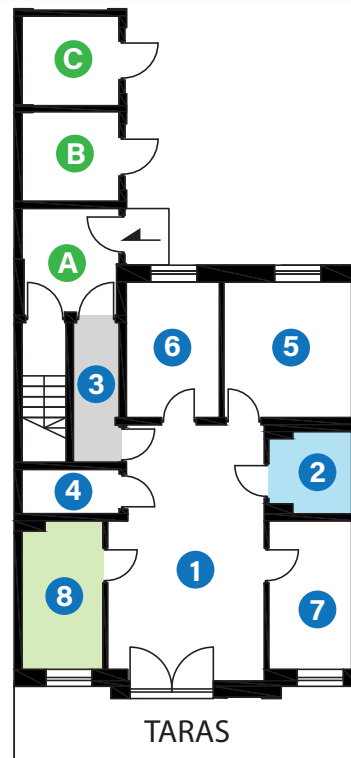

LOKAL 1 (PARTER) - 71,32 m²

W.1

0 2 4 6 m
skala 1:200, 1 cm = 2 m

W.2

1. Salon + aneks	42,21 m ²
2. Łazienka	4,12 m ²
3. Komunikacja	4,12 m ²
4. Schowek	1,30 m ²
5. Sypialnia	19,57 m ²

1. Salon + aneks	42,21 m ²
2. Łazienka	4,12 m ²
3. Komunikacja	4,12 m ²
4. Schowek	1,30 m ²
5. Sypialnia	11,35 m ²
6. Sypialnia	8,22 m ²

RAZEM: 71,32 m²

Przynależna działka od 58 m² do 80 m²
(w tym taras o szerokości 1,5 m)

A Komunikacja - 1/2 z 6,64 m²
(część wspólna)

B lub C Pomieszczenia dodatkowe - 5,71 m²

Podane schematy oraz wartości powierzchni mogą nieznacznie się różnić od rzeczywistych, końcowych powierzchni. Różnice mogą wystąpić ze względu na indywidualne wykończenia i aranżacje pomieszczeń.

LOKAL 1 (PARTER) - 71,32 m²

W.3

1. Salon + aneks	34,21 m ²
2. Łazienka	4,12 m ²
3. Komunikacja	4,12 m ²
4. Schowek	1,3 m ²
5. Sypialnia	11,35 m ²
6. Sypialnia	8,22 m ²
7. Sypialnia	8,0 m ²

W.4

1. Salon	26,51 m ²
2. Łazienka	4,12 m ²
3. Komunikacja	4,12 m ²
4. Schowek	1,3 m ²
5. Sypialnia	11,35 m ²
6. Sypialnia	8,22 m ²
7. Sypialnia	8,0 m ²
8. Kuchnia	7,7 m ²

RAZEM: 71,32 m²

dotatkowo:

Przynależna działka od 58 m² do 80 m²
(w tym taras o szerokości 1,5 m)

A Komunikacja - 1/2 z 6,64 m²
(część wspólna)

B lub C Pomieszczenia dodatkowe - 5,71 m²

Podane schematy oraz wartości powierzchni mogą nieznacznie się różnić od rzeczywistych, końcowych powierzchni. Różnice mogą wystąpić ze względu na indywidualne wykończenia i aranżacje pomieszczeń.