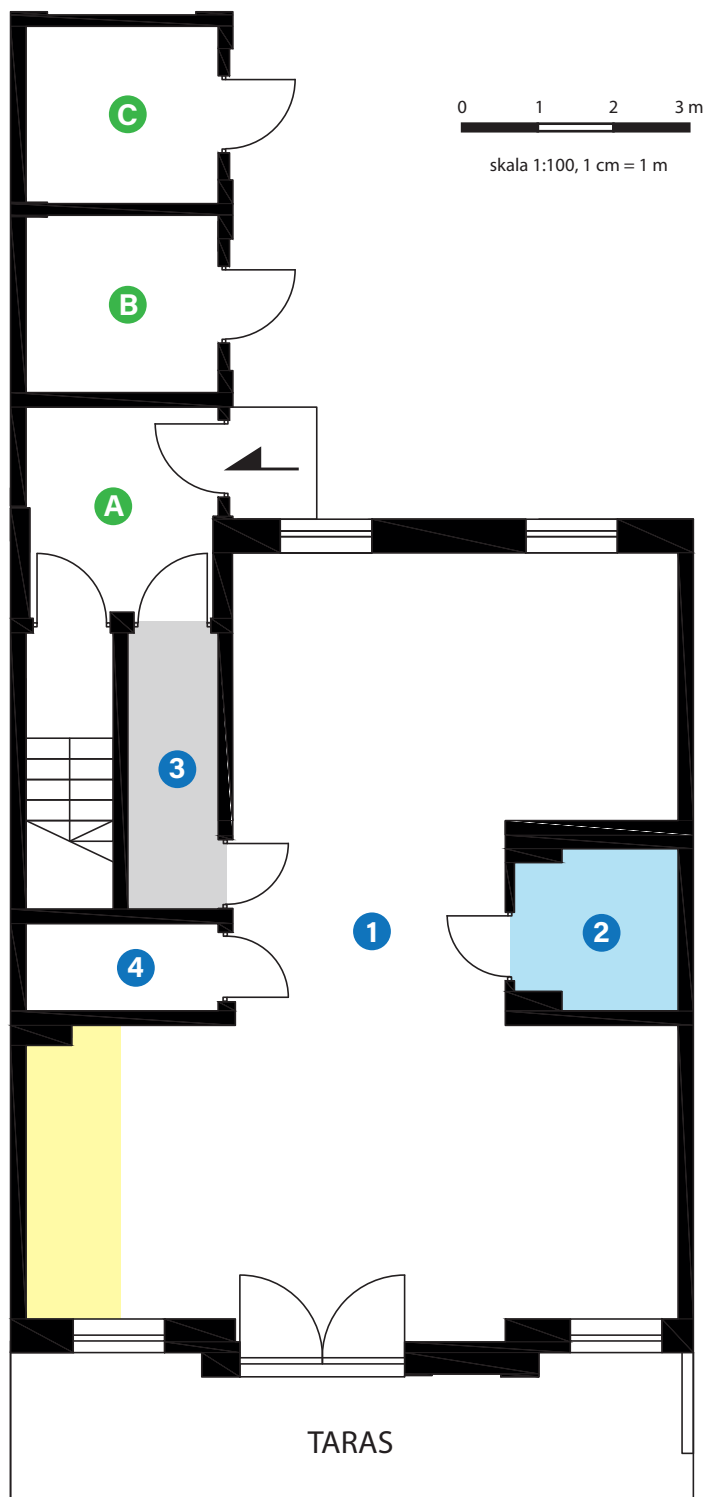

LOKAL 1 (PARTER) - 71,32 m²

1. Loft + aneks	61,78 m ²
2. Łazienka	4,12 m ²
3. Komunikacja	4,12 m ²
4. Schowek	1,30 m ²

razem **71,32 m²**

Przynależna działka od 58 m² do 80 m²
(w tym taras o szerokości 1,5 m)

dodatkowo:

A Komunikacja - 1/2 z 6,64 m²
(część wspólna)

B lub C Pomieszczenia dodatkowe - 5,71 m²

W.0

Podane schematy oraz wartości powierzchni mogą nieznacznie się różnić od rzeczywistych, końcowych powierzchni. Różnice mogą wystąpić ze względu na indywidualne wykończenia i aranżacje pomieszczeń.

LOKAL 1 (PARTER) - 71,32 m²

W.1

0 2 4 6 m
skala 1:200, 1 cm = 2 m

W.2

1. Salon + aneks	42,21 m ²
2. Łazienka	4,12 m ²
3. Komunikacja	4,12 m ²
4. Schowek	1,30 m ²
5. Sypialnia	19,57 m ²

1. Salon + aneks	42,21 m ²
2. Łazienka	4,12 m ²
3. Komunikacja	4,12 m ²
4. Schowek	1,30 m ²
5. Sypialnia	11,35 m ²
6. Sypialnia	8,22 m ²

RAZEM: 71,32 m²

Przynależna działka od 58 m² do 80 m²
(w tym taras o szerokości 1,5 m)

A Komunikacja - 1/2 z 6,64 m²
(część wspólna)

B lub C Pomieszczenia dodatkowe - 5,71 m²

Podane schematy oraz wartości powierzchni mogą nieznacznie się różnić od rzeczywistych, końcowych powierzchni. Różnice mogą wystąpić ze względu na indywidualne wykończenia i aranżacje pomieszczeń.