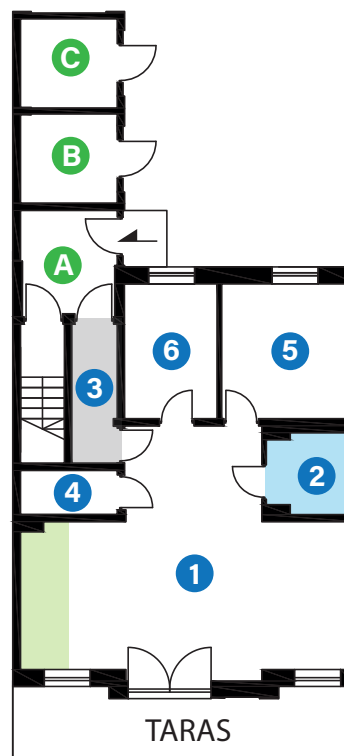

LOKAL 1 (PARTER) - 71,32 m²

1. Loft + aneks	61,78 m ²
2. Łazienka	4,12 m ²
3. Komunikacja	4,12 m ²
4. Schowek	1,30 m ²

razem **71,32 m²**

Przynależna działka od 58 m² do 80 m²
(w tym taras o szerokości 1,5 m)

dodatkowo:

A Komunikacja - 1/2 z 6,64 m²
(część wspólna)

B lub C Pomieszczenia dodatkowe - 5,71 m²

W.0

Podane schematy oraz wartości powierzchni mogą nieznacznie się różnić od rzeczywistych, końcowych powierzchni. Różnice mogą wystąpić ze względu na indywidualne wykończenia i aranżacje pomieszczeń.

LOKAL 1 (PARTER) - 71,32 m²

W.1

0 2 4 6 m
skala 1:200, 1 cm = 2 m

W.2

1. Salon + aneks	42,21 m ²
2. Łazienka	4,12 m ²
3. Komunikacja	4,12 m ²
4. Schowek	1,30 m ²
5. Sypialnia	19,57 m ²

1. Salon + aneks	42,21 m ²
2. Łazienka	4,12 m ²
3. Komunikacja	4,12 m ²
4. Schowek	1,30 m ²
5. Sypialnia	11,35 m ²
6. Sypialnia	8,22 m ²

RAZEM: 71,32 m²

Przynależna działka od 58 m² do 80 m²
(w tym taras o szerokości 1,5 m)

A Komunikacja - 1/2 z 6,64 m²
(część wspólna)

B lub C Pomieszczenia dodatkowe - 5,71 m²

Podane schematy oraz wartości powierzchni mogą nieznacznie się różnić od rzeczywistych, końcowych powierzchni. Różnice mogą wystąpić ze względu na indywidualne wykończenia i aranżacje pomieszczeń.